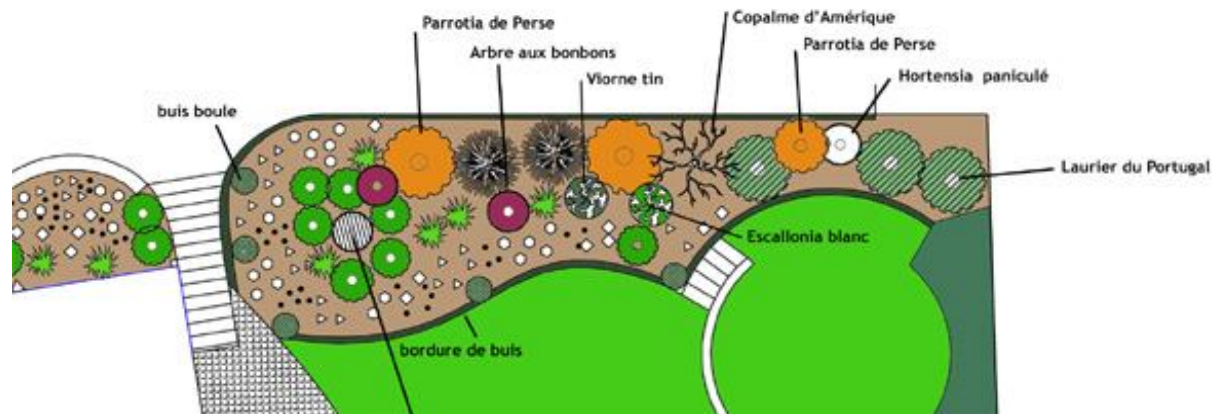

Un plan d'aménagement complet qui identifie les infrastructures diverses ainsi que les plantations. Réalisé avec précision au moyen de logiciels spécialisés, en couleur, il va vous permettre de visualiser votre futur jardin, son style de conception. L'échelle utilisée varie en fonction de la superficie du jardin.

Exemple de plan de masse :

Le plan de plantation :

Il s'agit du plan légendé détaillé localisant l'ensemble des plantations. Ce plan à l'échelle est accompagné d'une liste de végétaux avec leurs descriptifs (et photo), indiquant leur taille, couleur et époque de floraison, densité et distances de plantations, et d'un calendrier de plantation. Il est fourni sous pochette plastifiée, pour vos travaux à l'extérieur.

Le plan de plantation peut être accompagné (à la demande) d'un ou plusieurs photomontages permettant de donner une meilleure idée du résultat final.

Exemple de plan de plantation :

Le dossier conseil :

Selon la demande, un dossier conseil peut être constitué. Il comprend une analyse des atouts et des contraintes de votre site, résume les choix de conception répondant à vos préférences esthétiques, à vos besoins particuliers, ainsi qu'un calendrier des tâches d'entretien à effectuer.