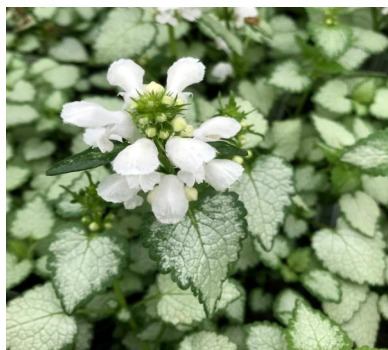

Hauteur : 90-100 cm

4,00 €

Lamium maculatum 'White Nancy'

NOUVEAU

Lamier maculé à fleurs blanches

Période floraison : 4-6

Hauteur : 20 cm

Bon couvre-sol

4,00 €

Lathyrus latifolius 'White Pearl'

Pois de senteur vivace

Période floraison : 7-8

Hauteur : 150 cm

disponible été 2025

4,00 €

Lathyrus vernus

Gesse de printemps

Période floraison : 4

Hauteur : 30 cm

6,00 €

Lavandula angustifolia 'Hidcote Beauty'

Lavande vraie

Période floraison : 7-8

Hauteur : 40-50 cm