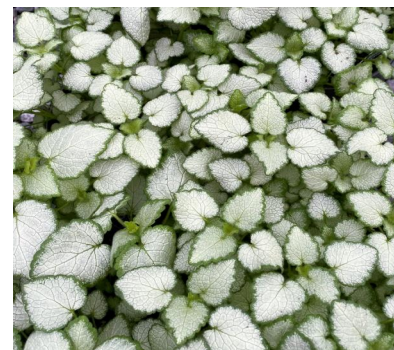

Hauteur : 90-100 cm

4,00 €

Lamium maculatum 'White Nancy'

NOUVEAU

Lamier maculé à fleurs blanches

Période floraison : 4-6

Hauteur : 20 cm

Bon couvre-sol

4,00 €

Lathyrus latifolius 'White Pearl'

Pois de senteur vivace

Période floraison : 7-8

Hauteur : 150 cm

disponible été 2025

4,00 €

Lathyrus vernus